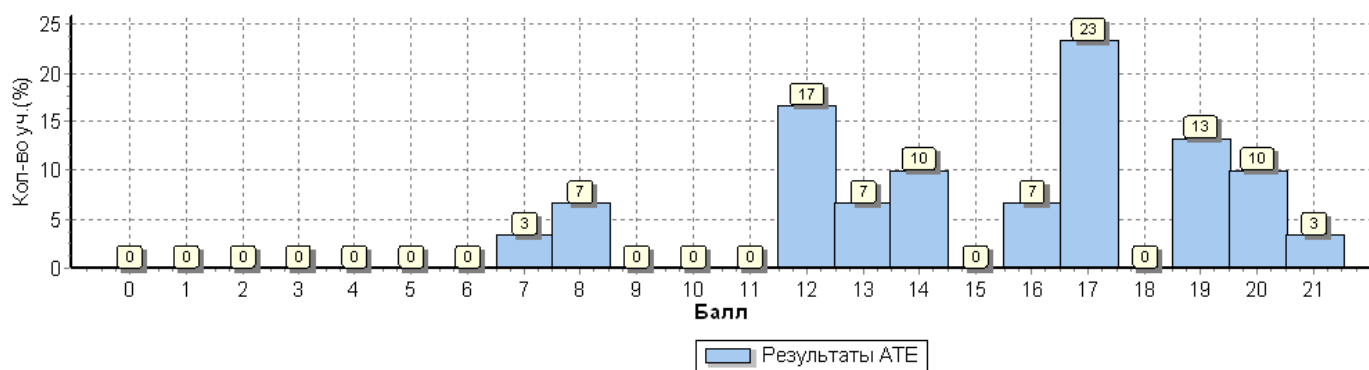

Только 50% учащихся 11 классов подтвердили свои отметки при выполнении ВПР, более 30% учащихся получили повышенный результат, у 17% учащихся снизился результат.

	Кол-во уч.	%
Понизили (Отм.<Отм.по журналу)	5	17
Подтвердили(Отм.=Отм.по журналу)	15	50
Повысили (Отм.>Отм.по журналу)	10	33
Всего*:	30	100

ВПР по химии в 11 классе выполняло 13 учащихся из 3 общеобразовательных учреждений района.

Максимальный первичный балл составляет – 33 балла. Максимальный балл в районе - 28 баллов, минимальный балл – 9.

Распределение по отметкам:

ОО	Кол-во уч.	Распределение групп баллов в %			
		2	3	4	5
Вся выборка	181298	1.8	26.4	46.5	25.4
Красноярский край	4911	2.2	25.8	47	25
Енисейский муниципальный район	13	7.7	30.8	46.2	15.4
МБОУ Абалаковская СОШ №1	8	0	0	75	25
МБОУ Потаповская СОШ №8	1	0	100	0	0
МБОУ Погодаевская СОШ №18	4	25	75	0	0