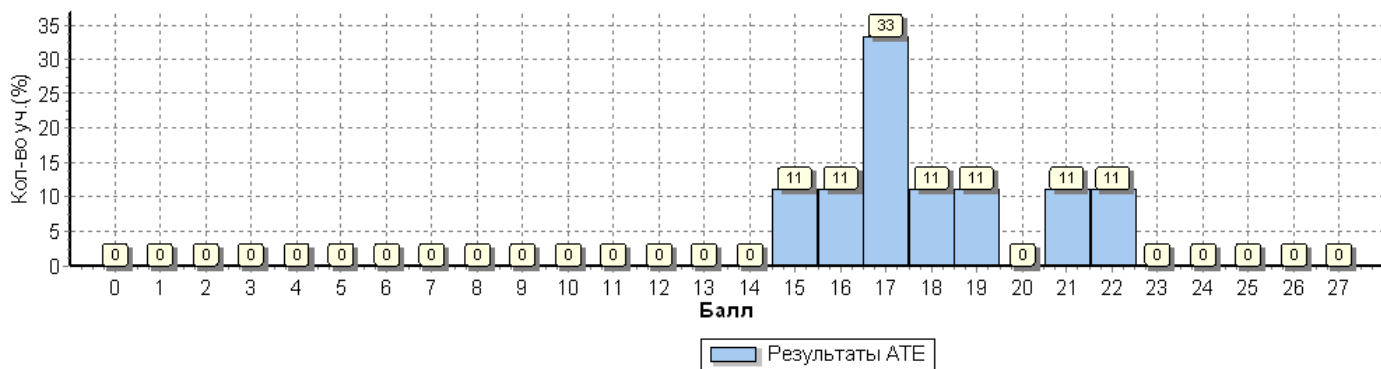

По итогам выполнения ВПР 78% учащихся подтвердили свои результаты, 11% учащихся не подтвердили своих результатов.

	Кол-во уч.	%
Понизили (Отм.<Отм.по журналу)	1	11
Подтвердили(Отм.=Отм.по журналу)	7	78
Повысили (Отм.>Отм.по журналу)	1	11
Всего*:	9	100

ВПР по истории в 11 классе выполняло 30 учащихся из 5 общеобразовательных учреждений района.

Максимальный первичный балл составляет – 21 балл. Максимальный балл в районе - 21 балл, минимальный балл – 7.

Распределение по отметкам:

ОО	Кол-во уч.	Распределение групп баллов в %			
		2	3	4	5
Вся выборка	212762	2.3	19.2	48.2	30.3
Красноярский край	6198	3	20	47.4	29.7
Енисейский муниципальный район	30	0	26.7	46.7	26.7
МБОУ Верхнепашинская СОШ №2	16	0	18.8	50	31.2
МБОУ Новокаргинская СОШ №5	4	0	0	25	75
МБОУ Потаповская СОШ №8	2	0	0	100	0
МБОУ Подгорновская СОШ №17	4	0	75	25	0
МБОУ Погодаевская СОШ №18	4	0	50	50	0