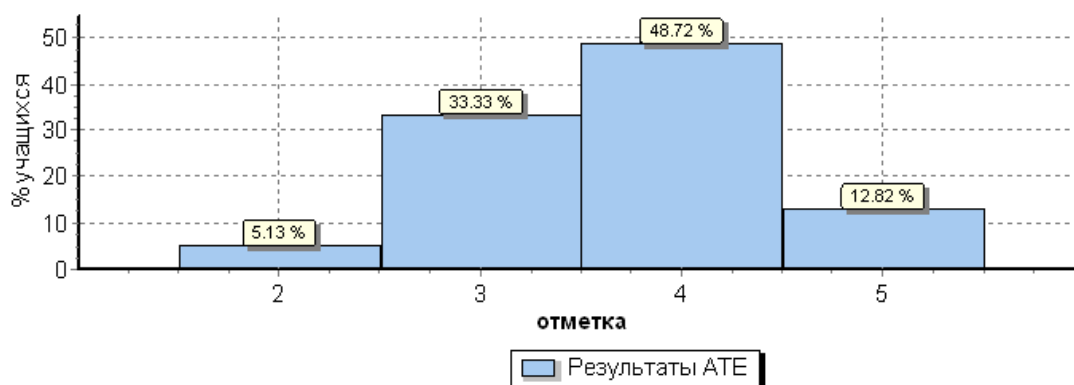

Максимальный первичный балл составляет – 32 балла. Максимальный балл в районе - 26 баллов, минимальный балл – 6.

Распределение по отметкам:

ОО	Кол-во уч.	Распределение групп баллов в %			
		2	3	4	5
Вся выборка	207369	2.2	19.7	49.3	28.7
Красноярский край	5124	3	21.3	53.9	21.8
Енисейский муниципальный район	39	5.1	33.3	48.7	12.8
МБОУ Новоазимовская СОШ №4	9	0	33.3	55.6	11.1
МБОУ Верхнепашинская СОШ №2	16	0	25	50	25
МБОУ Высокогорская СОШ №7	3	0	0	100	0
МБОУ Потаповская СОШ №8	2	0	0	100	0
МБОУ Подгорновская СОШ №17	5	20	80	0	0
МБОУ Погодаевская СОШ №18	4	25	50	25	0

Распределение по первичным баллам