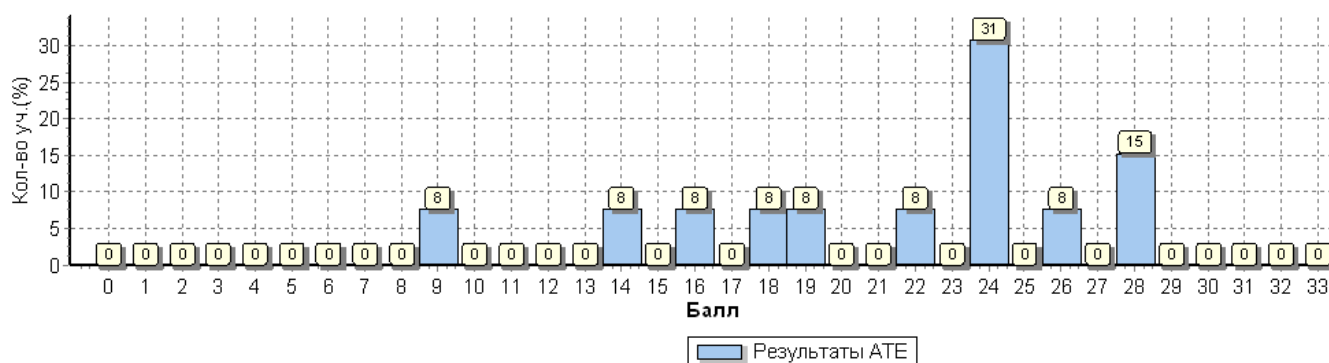

По итогам выполнения ВПР в 2019 77% учащихся подтвердили отметку, полученную на ВПР отметке, выставленную в журнале, 15% учащихся понизили свой результат, 8% учащихся показали результат выше, чем отметка в журнале по данному предмету.

	Кол-во уч.	%
Понизили (Отм.<Отм.по журналу)	2	15
Подтвердили(Отм.=Отм.по журналу)	10	77
Повысили (Отм.>Отм.по журналу)	1	8
Всего*:	13	100

ВПР по географии в 10 классе выполняло 25 учащихся из 5 общеобразовательных учреждений района и 37 учащихся 11 класса.

Максимальный первичный балл составляет – 21 балл. Максимальный балл в районе - 21 балл, минимальный балл – 7.

Распределение по отметкам:

ОО	Кол-во уч.	Распределение групп баллов в %			
		2	3	4	5
Вся выборка	73191	3.2	32	50.1	14.7
Красноярский край	2009	2.8	34.6	51	11.6
Енисейский муниципальный район	25	0	60	32	8
МБОУ Кривлякская СОШ №3	6	0	66.7	16.7	16.7
МБОУ Новокаргинская СОШ №5	5	0	100	0	0