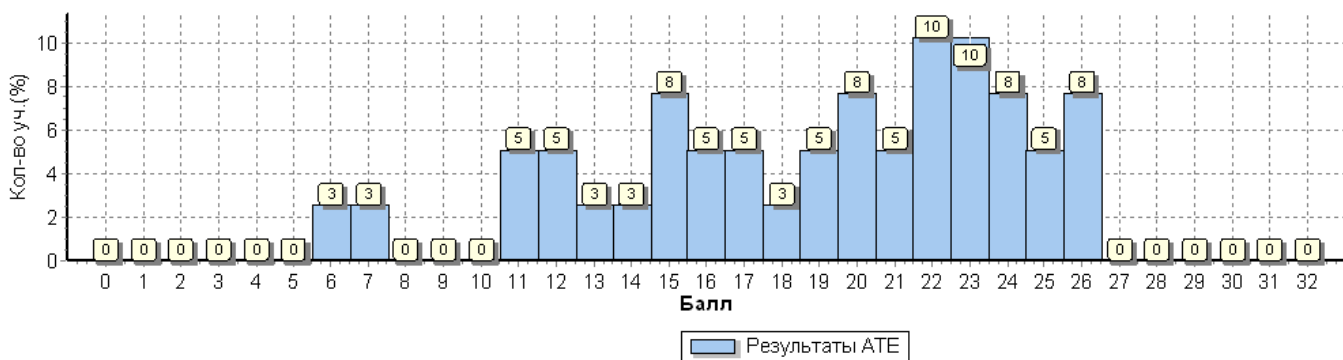

По итогам проведения ВПР подтвердили свои отметки 64% учащихся, результат ниже у 31% учащихся, 5 % учащихся повысили свой результат.

	Кол-во уч.	%
Понизили (Отм.<Отм.по журналу)	12	31
Подтвердили(Отм.=Отм.по журналу)	25	64
Повысили (Отм.>Отм.по журналу)	2	5
Всего*:	39	100

ВПР по физике в 11 классе выполняло 9 учащихся из 2 общеобразовательных учреждений района.

Максимальный первичный балл составляет – 27 баллов. Максимальный балл в районе - 22 балла, минимальный балл – 15.

Распределение по отметкам:

ОО	Кол-во уч.	Распределение групп баллов в %			
		2	3	4	5
Вся выборка	186313	3.4	40.1	47.2	9.3
Красноярский край	4910	3.9	36.9	52.8	6.5
Енисейский муниципальный район	9	0	11.1	77.8	11.1
МБОУ Абалаковская СОШ №1	7	0	0	85.7	14.3
МБОУ Потаповская СОШ №8	2	0	50	50	0

Распределение по баллам.