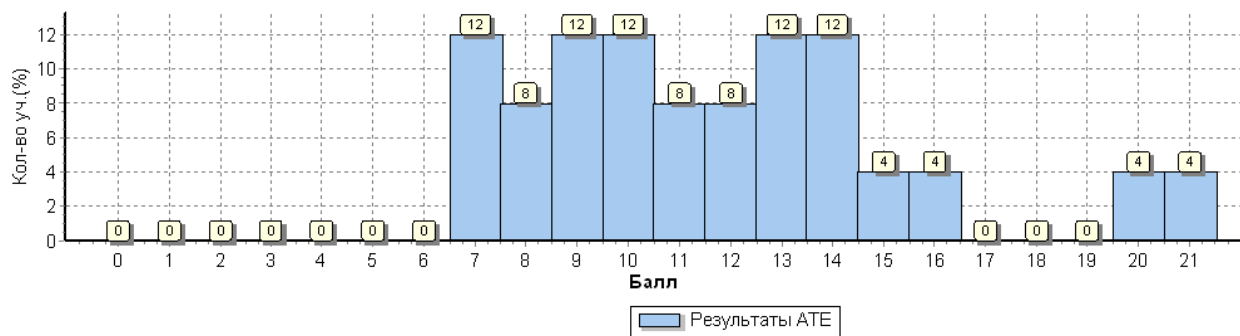

МБОУ Высокогорская СОШ №7	5	0	40	60	0
МБОУ Майская СОШ №15	7	0	28.6	57.1	14.3
МБОУ Подгорновская СОШ №17	2	0	100	0	0

ОО	Кол-во уч.	Распределение групп баллов в %			
		2	3	4	5
Вся выборка	179248	1.1	25	53.9	20
Красноярский край	3583	1.4	22.2	58.1	18.3
Енисейский муниципальный район	37	8.1	37.8	45.9	8.1
МБОУ Верхнепашинская СОШ №2	18	0	11.1	72.2	16.7
МБОУ Потаповская СОШ №8	2	0	0	100	0
МБОУ Ярцевская СОШ №12	13	23.1	69.2	7.7	0
МБОУ Погодаевская СОШ №18	4	0	75	25	0

Распределение результатов по баллам в 10 классе: