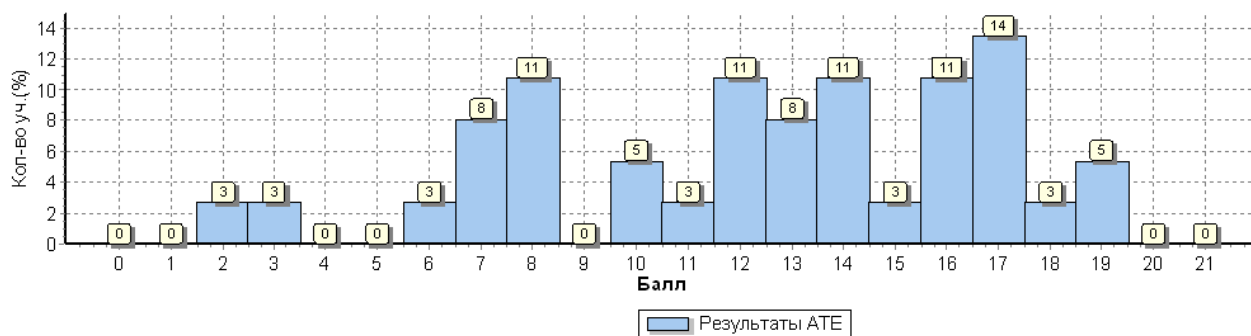

МБОУ Высокогорская СОШ №7	5	0	40	60	0
МБОУ Майская СОШ №15	7	0	28.6	57.1	14.3
МБОУ Подгорновская СОШ №17	2	0	100	0	0

ОО	Кол-во уч.	Распределение групп баллов в %			
		2	3	4	5
Вся выборка	179248	1.1	25	53.9	20
Красноярский край	3583	1.4	22.2	58.1	18.3
Енисейский муниципальный район	37	8.1	37.8	45.9	8.1
МБОУ Верхнепашинская СОШ №2	18	0	11.1	72.2	16.7
МБОУ Потаповская СОШ №8	2	0	0	100	0
МБОУ Ярцевская СОШ №12	13	23.1	69.2	7.7	0
МБОУ Погодаевская СОШ №18	4	0	75	25	0

Распределение результатов по баллам в 10 классе: